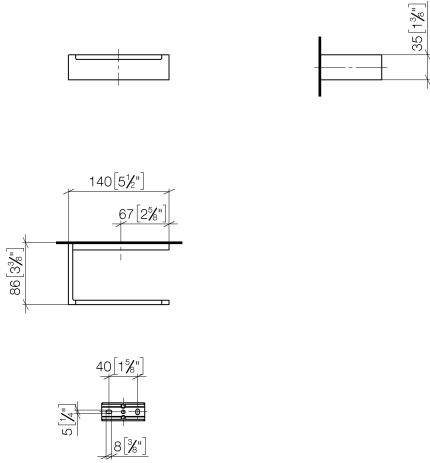

83 500 780

- Breite 140 mm
- Höhe 35 mm
- Ausladung 85 mm

Passt zu: MEM, CYO

	Chrom	83 500 780-00
	Platin gebürstet	83 500 780-06
	Platin	83 500 780-08
	Dark Chrome	83 500 780-19
	Messing gebürstet (23kt Gold)	83 500 780-28
	Champagne gebürstet (22kt Gold)	83 500 780-46
	Champagne (22kt Gold)	83 500 780-47
	Dark Platinum gebürstet	83 500 780-99

83 500 780

mm [inches]

83 500 780

Ersatzteile für die  
anderen  
Oberflächenvarianten  
finden Sie hier: Platin  
gebürstet

### Ersatzteilstückliste

Nr.	Artikelnummer	Benennung	Verbaumenge	Lieferzeit
1	05 17 20 718 00 90	Befestigungssatz	1	2
2	90 31 11 112 00 90	Stift	1	2